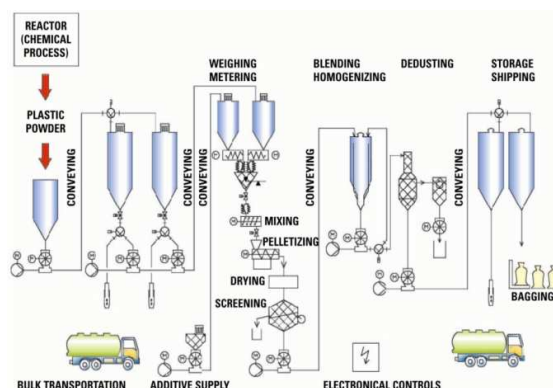

- a) **Reimelt Henschel GmbH** opera sob o nome **Zeppelin Reimelt GmbH** e

ZEPPELIN®

REIMELT

- b) **Zeppelin Silos & Systems GmbH** foi renomeada para **Zeppelin Systems GmbH**.

ZEPPELIN®

Systems

Zeppelin Reimelt GmbH planeja, desenvolve, fabrica e instala sistemas de processos tecnológicos para o manuseio de produtos em pó ou viscosos e líquidos bem como misturadoras para alimentos, bebidas, cosméticos, indústrias farmacêuticas, processamento de plásticos e indústrias químicas.

Sistemas de fritura para a indústria alimentícia e sistemas de compostagem para processamento de plásticos também fazem parte da linha de produtos da **Zeppelin Reimelt GmbH**.

Os componentes chave para processos tecnológicos são a base para uma operação tranquila e, portanto, para um processo produtivo econômico. Por essa razão e para atender os rigorosos requisitos de

São Paulo, Julho 2010

121

qualidade industrial, **Zeppelin Reimelt GmbH** fabrica seus próprios componentes.

Assim como há uma grande variedade de segmentos industriais, também há uma grande variedade de requerimentos específicos. Para satisfazer todas estas necessidades, **Zeppelin Reimelt GmbH** continuará com suas Unidades de Negócio, que com efeito imediato, operarão sob os seguintes nomes:

No Brasil e América Latina, as operações da **Reimelt** já estão plenamente integradas às operações tradicionais da JMB ZEPPELIN, agora:

ZEPPELIN®

Systems

Latin America

Os especialistas de Alimentos, Líquidos, Tecnologia de Mistura e Plásticos estão à disposição para ajudar na seleção das tecnologias ideais para cada caso específico nos endereços abaixo: